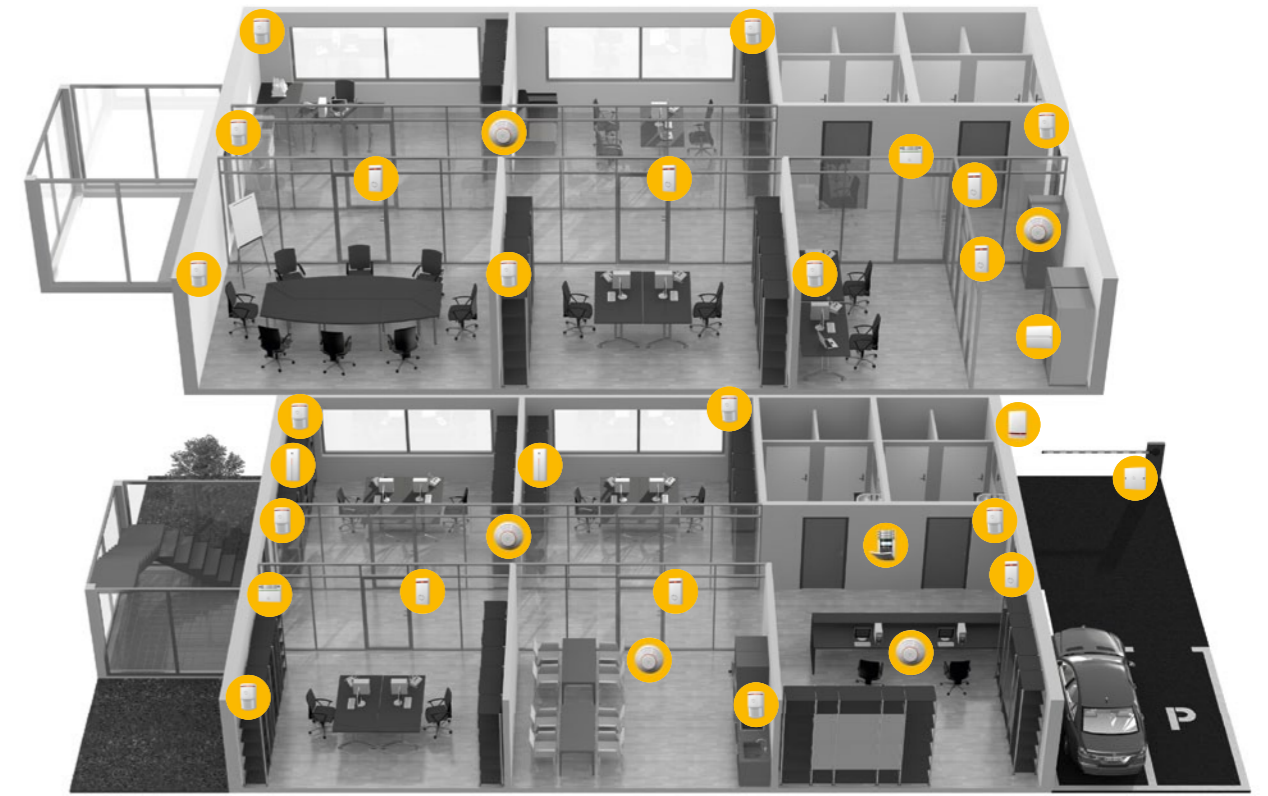

Alarmna centrala

Alarmna centrala ima možnost uporabe do 300 uporabnikov. Sistem omogoča BUS-ožičen sistem ter brezžičen sistem. Vse kontrolne enote so opremljene z RFID bralniki kartic, tipkovnico in LCD zaslonom odvisno od modela. Kontrolni segmenti povezani v kontrolni modul z preprosto signalno logiko omogočajo enostavno kontrolo nad sekcijami, izhodi, klic v sili ali pregled sistema. Hvaležni segmenti z zeleno ali rdečo LED lučjo opozarjajo na stanje posamezne sekcije in izhoda sistema JABLOTRON 100. Sistem je povsem razumljiv za uporabnika, sistem upravljamo z pritiski na gumbе ter potrditev z kodo ali RFID kartico ali obeskom.

Detektorji

Sistem JABLOTRON 100 vključuje priključitev do 120 BUS- ožičenih ter brezžičnih naprav, tipkovic, kontrolni, siren, ... Sistem lahko razdelimo na 15 sekcij. Alarmna centrala omogoča BUS strukturno povezavo ali brezžično povezavo do vsakega senzorja. Brezžična komunikacija temelji na dvo-smerni dinamični povezavi prenosnega protokola JABLOTRON 100 na frekvenci 868 MHz. Omogoča povezavo več sto metrov v primeru neposredne povezanosti in se lahko podaljša na koncu iz brezžičnega na BUS. Za popolno pokritost lahko namestimo do 3 brezžične module. Sistem ponuja široko paleto naprav za BUS-ožičeno ter brezžično povezavo za posamezne prostore varnostne zasnove.

Izhodi in signali